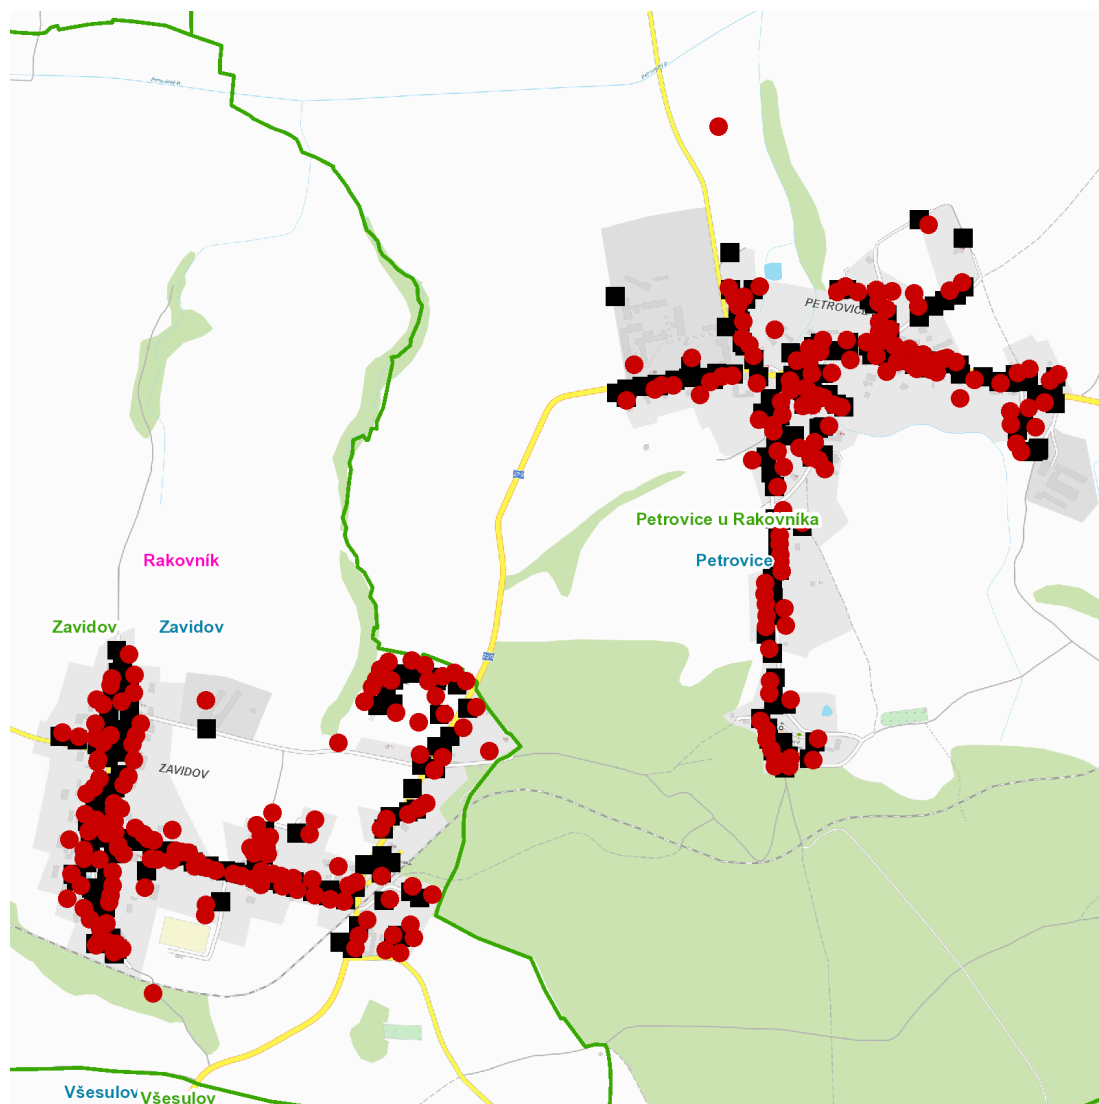

dne **14. 6. 2022** od **7:30** do **17:30** hodin

Plánovaná odstávka zahrnuje tyto lokality:**Petrovice (okres Rakovník)**

č. p. 1, 2, 4, 5, 7-19, 21, 24-38, 40, 41, 43-63, 65, 66, 67, 69-77, 79-85, 87, 88, 89, 91, 93, 94, 95, 97-125, 127, 128, 131, 132, 133, 135, 136, 137, 144

č. ev. 1, 2, 3, 5-9, 14

kat. území **Zavidov** (kód **791245**): **parcelní č.** ST. 153, 214, 252, 886/5, 886/34, 886/38, 949/1, 996, 1162, 1173, 1174, 1175, 1176, 1178, 1184, 1185, 1193, 1196, 1197, 1200, 1208/1, 1210, 1298, 1527

dne **14. 6. 2022** od **7:30** do **17:30** hodin**Orientační mapový podklad odstávkou dotčených lokalit****VYSVĚTLIVKY**

- – adresy dotčené odstávkou elektřiny
- – místa připojení k elektrické síti dotčená odstávkou

INFORMACE ZASLÁNA

IDDS: 58jb6yw (Obec Petrovice)

IDDS: z4dau2q (Obec Zavidov)